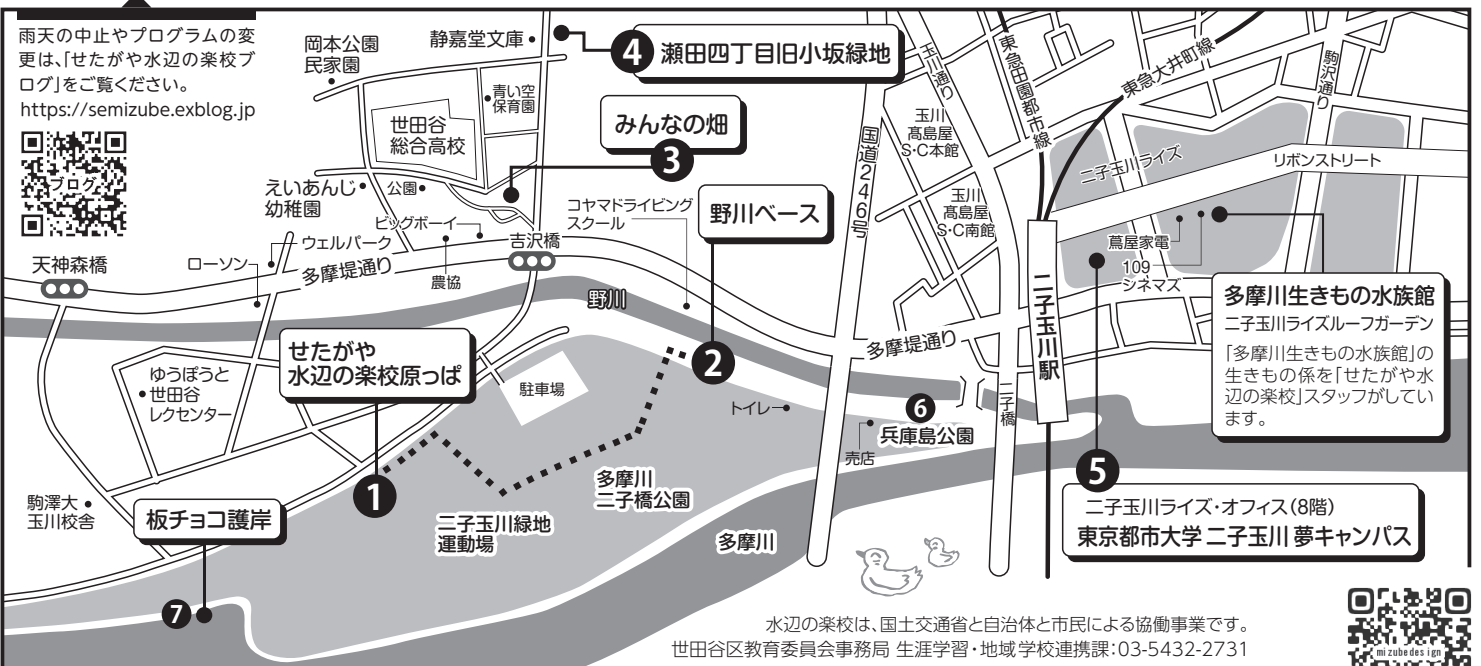

26(日) City Nature Challenge2020-Tokyo

東京都大学(一社)生物多様性アカデミー

4/29(水・祝) 花みずきフェスティバル 地図⑥

二子玉川花みず木フェスティバル実行委員会

5/10(日) 宇奈根の渡し 地図⑦

宇奈根の渡し実行委員会

雨天の中止やプログラムの変更は、「せたがや水辺の楽校ブログ」をご覧ください。
<https://semizube.exblog.jp>

ブログ